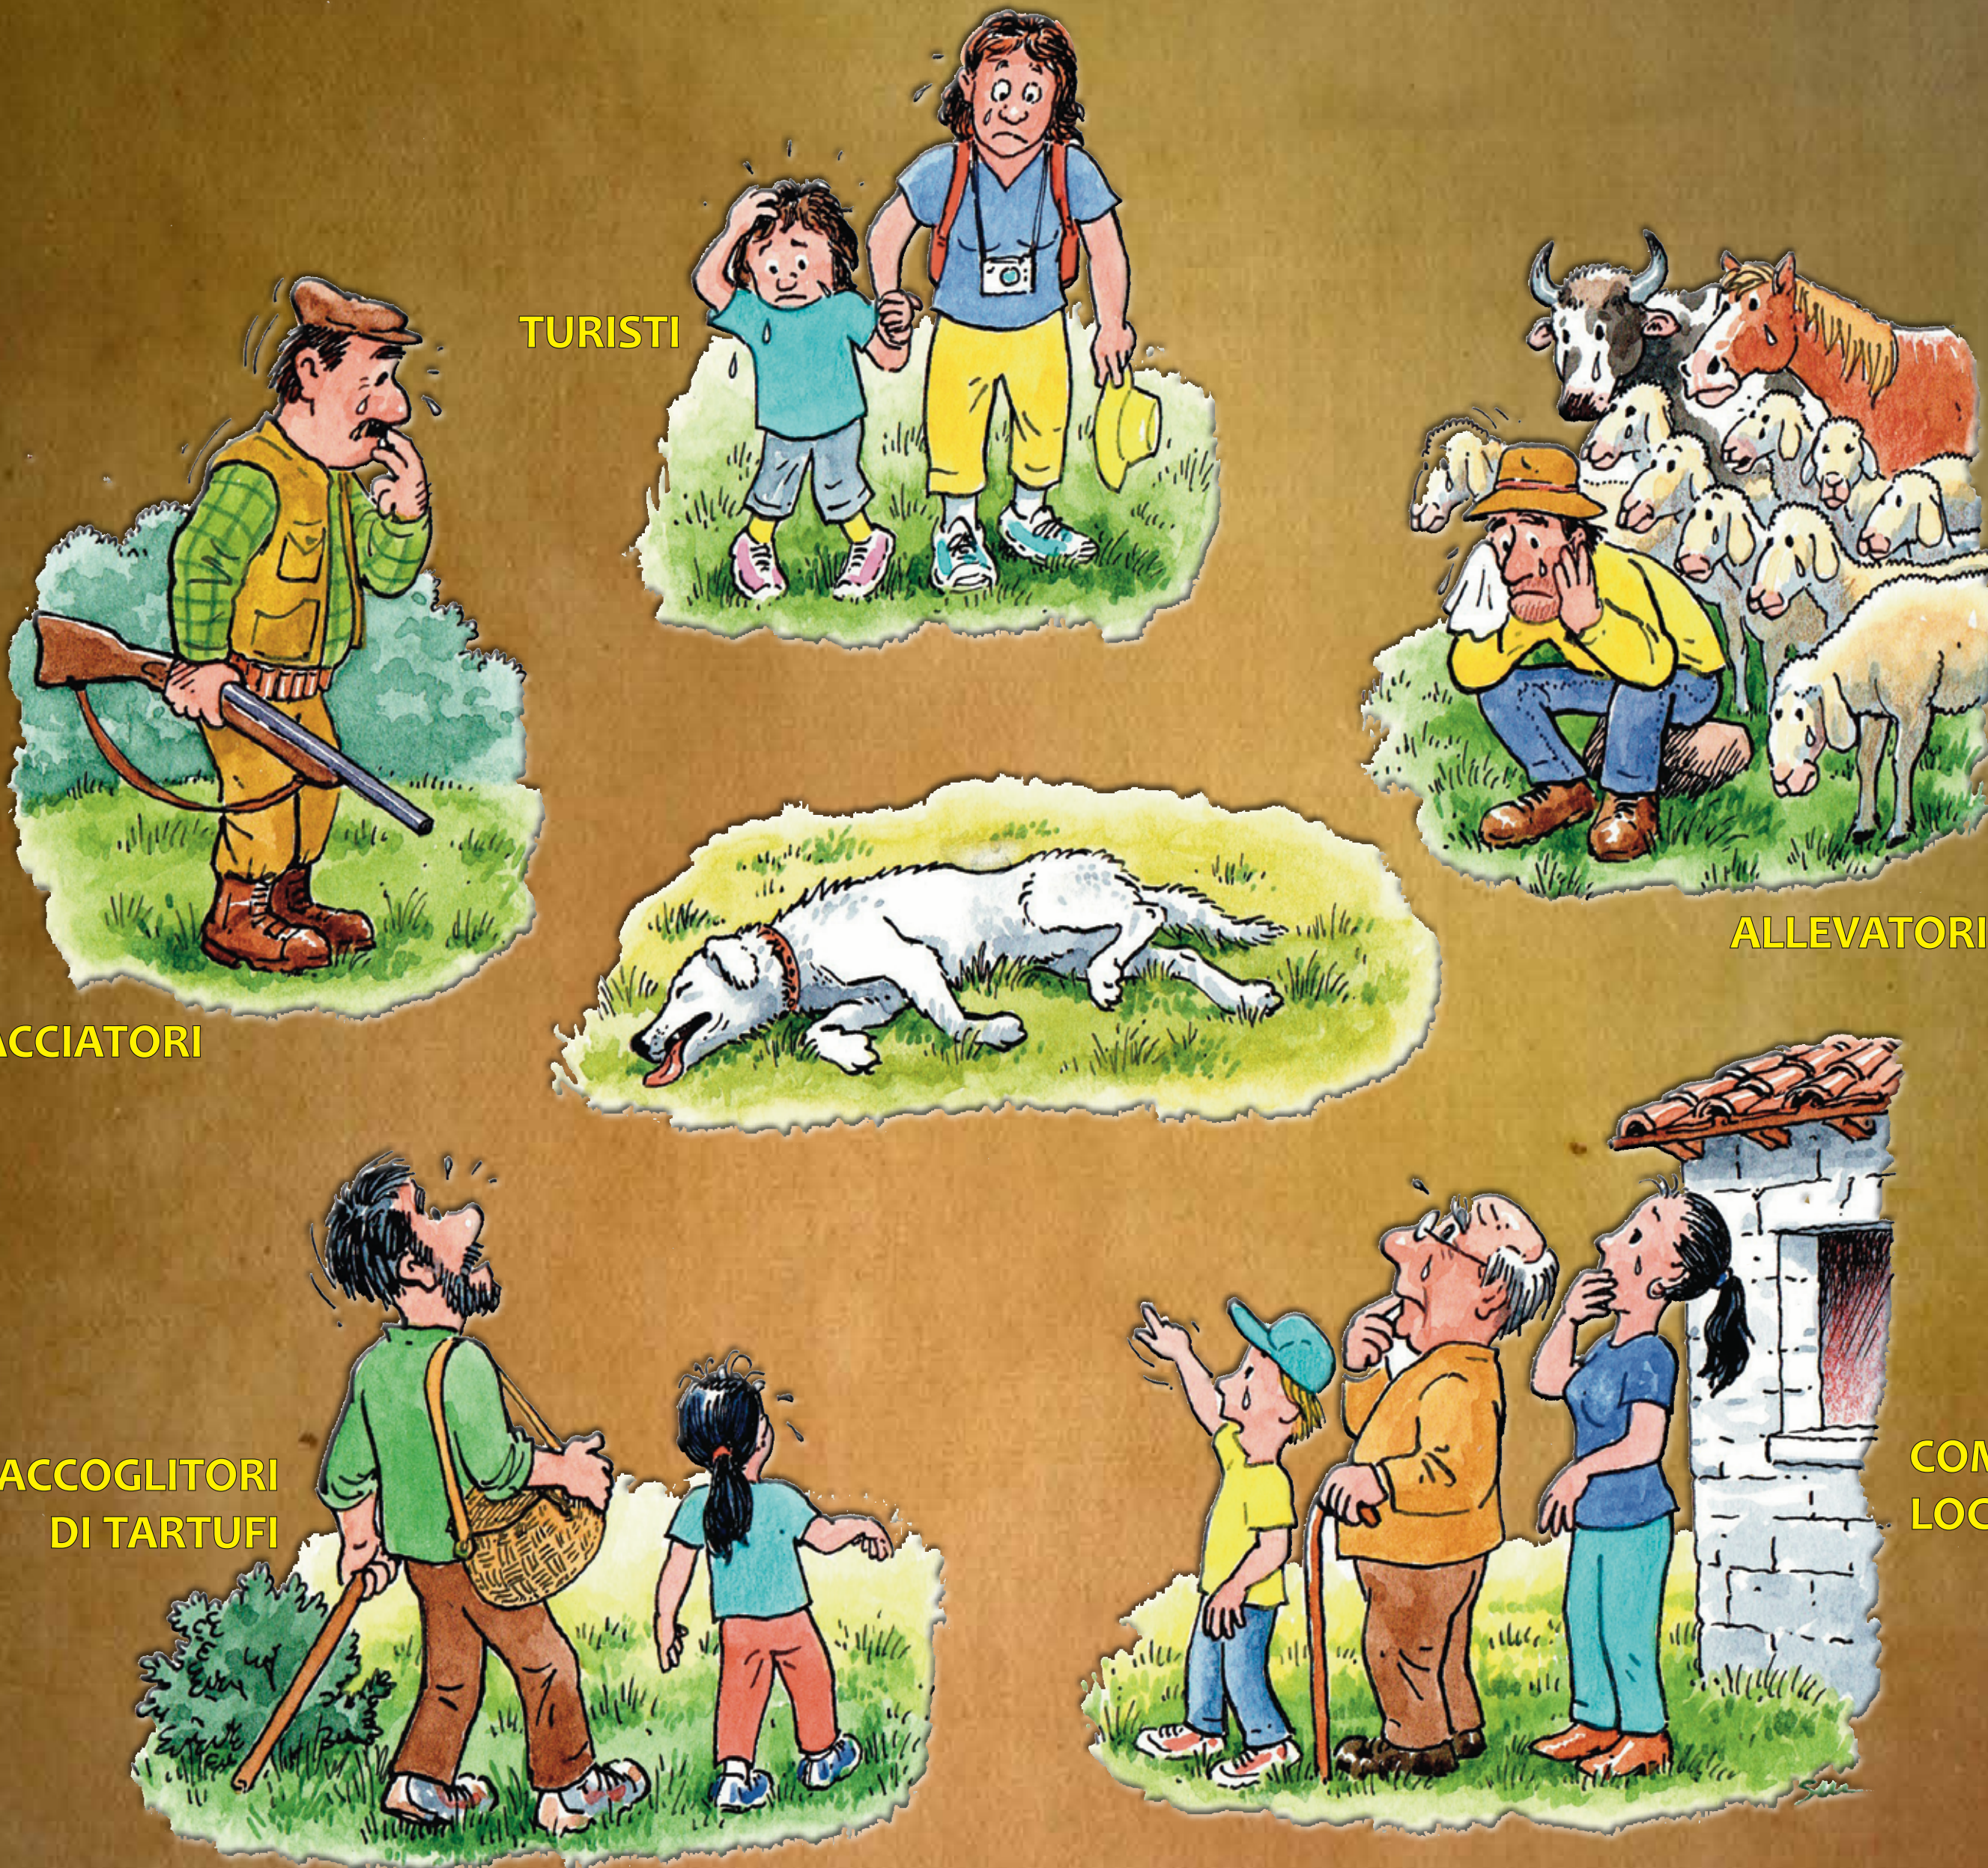

REGIONE
ABRUZZO

IL CANE... IL MIGLIORE AMICO DELL'ORSO!

UNIAMOCI PER SALVARE LA VITA DI CANI E ANIMALI SELVATICI

Le malattie infettive e le esche avvelenate che uccidono il tuo cane, possono mettere in pericolo anche la mia sopravvivenza

ANCHE TU PUOI AIUTARMI!

- fai vaccinare il tuo cane da un medico veterinario, iscrivilo all'anagrafe canina, non lasciarlo libero se non sotto il tuo diretto controllo
- se sospetti la presenza di esche avvelenate, non toccarle e telefona subito: